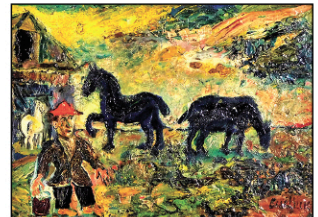

Japanese sterling incl. Asahi Shoten, 26 forms

Juan Mena, oil, 35" h.

S. Cashwan, wood, 24" h.

A. Bezalel bronze, 8 1/2" h.

E. Catlett, 1990, litho., pencil signed, inscribed "A/P"

H. Jousse, Brutalist bronze, 8" h.