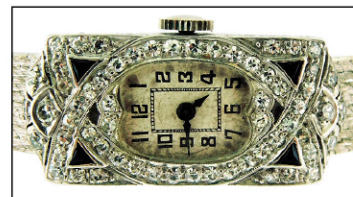

Early weathervane, 17" h.

Guy de Montlaur, oil, 14" h.

14K Amethyst & Citrine

Platinum, 14K, Diamonds

Washington "Dumb" stove, cast iron, 47" h.

Soleri, 25" h.

Roy Lichtenstein 1966 triptych lithos, 24" h.

Reed & Barton "Francis I" stlg, 74 pcs