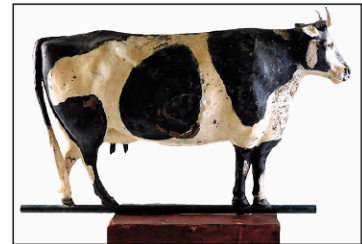

Luigi Renault, 1869, oil, 22" h.

Emile Gruppe, oil, 24" h.

14K Tiffany case

G. Jensen stlg "Splash", etc.

Robert Emmet Owen, oil, 19" h.

Nicola Simbari, 1 of 2 oils

Frank Stella, ed. 59/75, 16" h.

Antique Goravan, 19' x 13'

Early weathervane, 17" h.

Guy de Montlaur, oil, 14" h.

14K Amethyst & Citrine

Platinum, 14K, Diamonds

Washington "Dumb" stove, cast iron, 47" h.

Soleri, 25" h.

Roy Lichtenstein 1966 triptych lithos, 24" h.

Reed & Barton "Francis I" stlg, 74 pcs